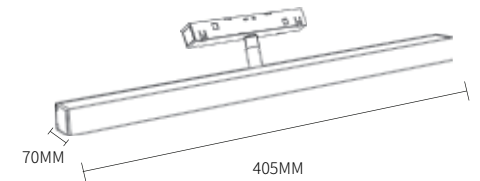

COLOR

Item No.	Power	Dimension
A004-20 CX	10W	305*22*43MM
A004-20 CX	12W	407*22*43MM
A004-20 CX	20W	605*22*43MM
A004-20 CX	30W	905*22*43MM
A004-20 CX	40W	1205*22*43MM

Magnetic Track Lamp

Information

CRI: 90
Material: Aluminum
LED Type: SMD2835
Protection Class: IP20
CCT: 3000-6500K